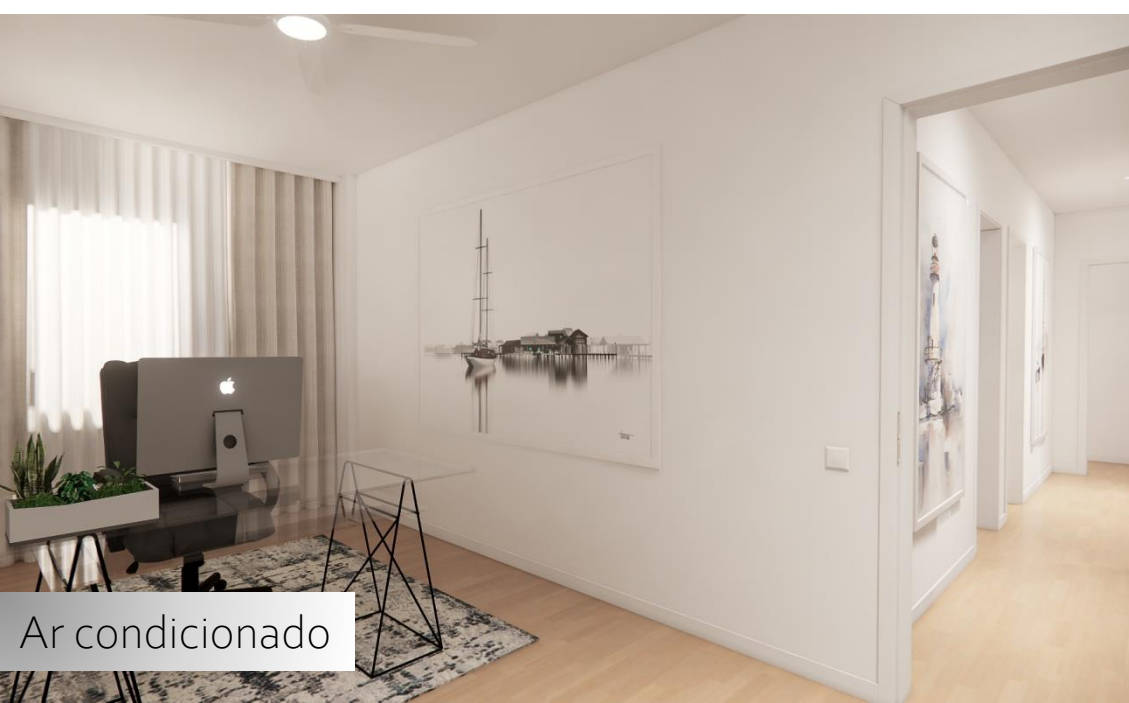

APARTAMENTO T₅

Apartamento T₅ transformado em T₄ na Portela de Loures com áreas bastante generosas, com total de 205 m² de área bruta, arrecadação e um lugar de garagem.

3D Design Vision
WE DESIGN YOUR IDEAS

3D Design Vision
WE DESIGN YOUR IDEAS

Pavimentos zonas húmidas cerâmico

IS Quartos

3D Design Vision
WE DESIGN YOUR IDEAS

Design by

3D Design Vision

WE DESIGN YOUR IDEAS

www.3DDESIGNVISION.com